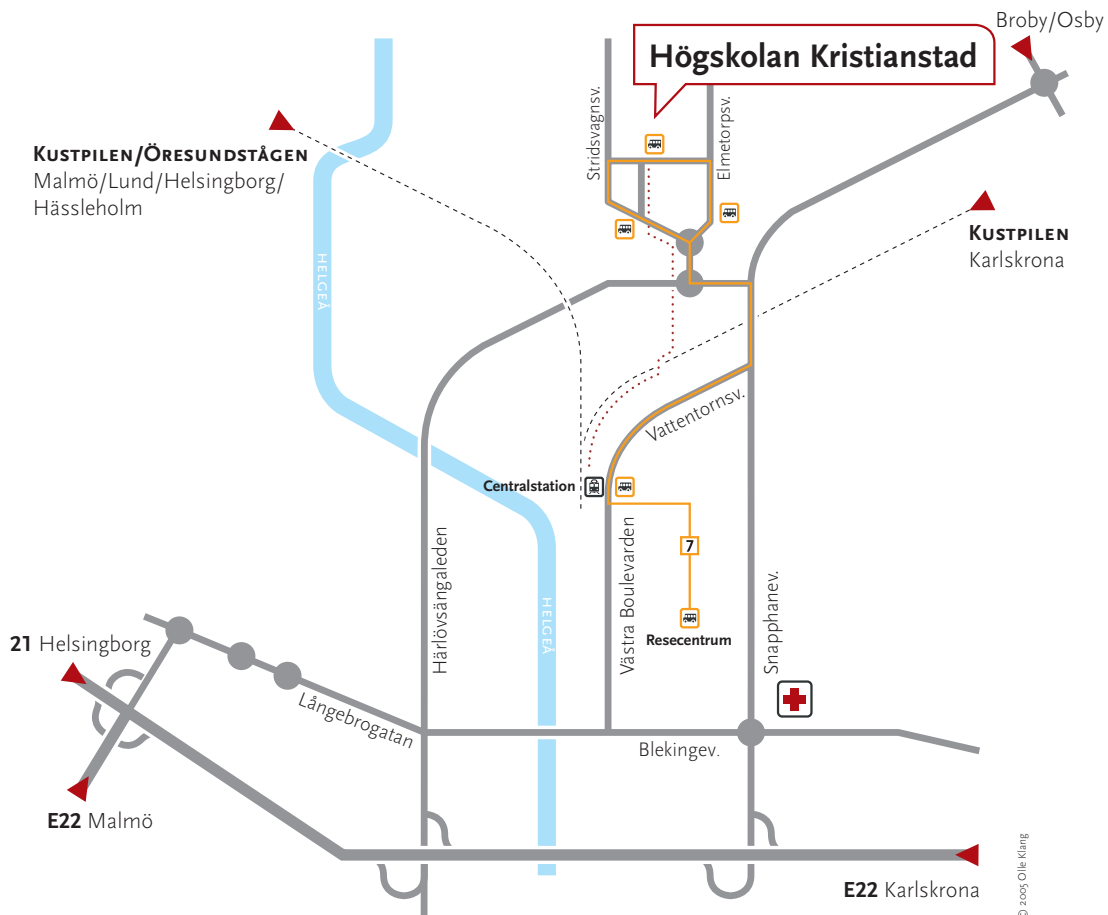

Kristianstad

Campus

Centralfunktioner Hus

Reception	7A
Antagning & examen	4
Aula	7E
Bibliotek	7
Gemensam administration & service	4
Gemensam service, passerkort och tryckeri	11
Idrottshall	7B
International Office	4
IT-service	13,15
LärandeResursCentrum	7
LärandeResursCentrum Media	15
Lärverkstäder	7
Rektors kansli	4
Samordnare för studenter med funktionshinder	16
Studenthälsan	Metropol
Studentkår	Metropol
Studievägledning	4,6
Tandvård	18
Uppdrag AB/Holdingbolaget	14

Utbildning & forskning

Sektionen för Hälsa och Samhälle, Expedition	18
Sektionen för Lärarutbildning, Expedition	6
Laboratorier	7D, 12, 20
Sensoriklaboratorium	Metropol

Service

Futurum Creative Center	Krinova
Godsmottagning	7D
Studentpräst	Metropol
Restaurang	Metropol
Café	7A