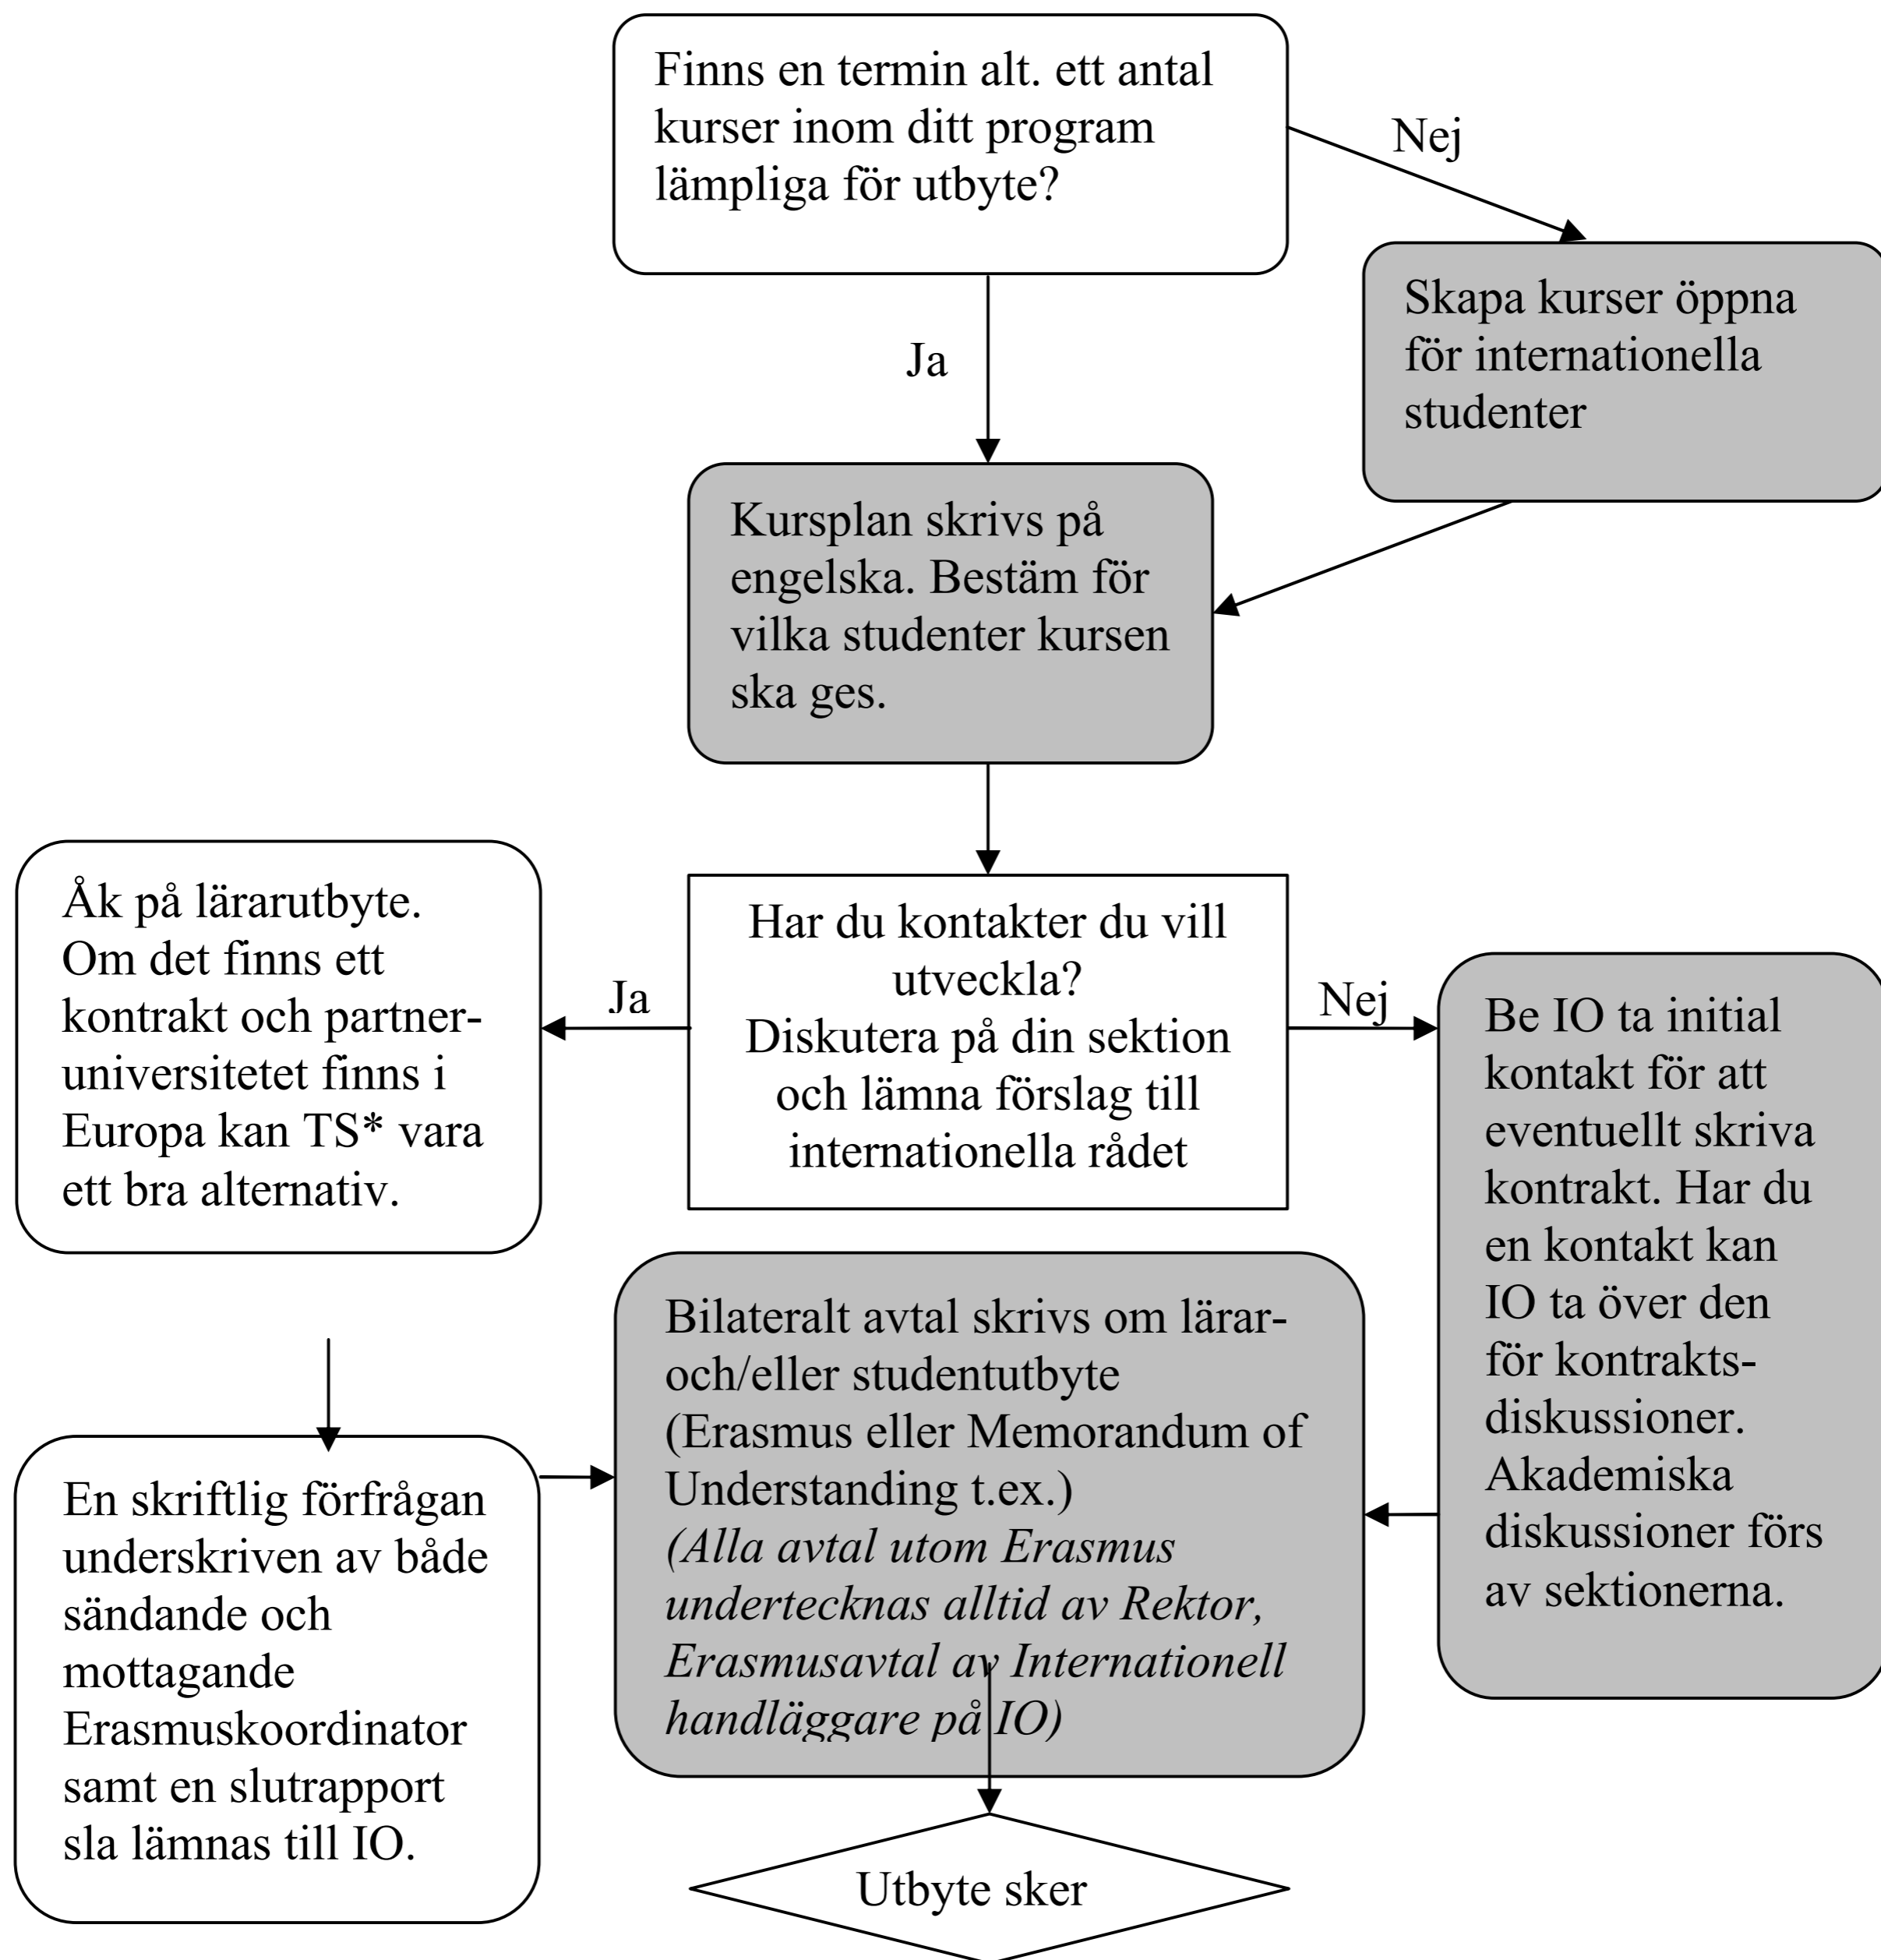

Lathund för hur man får till stånd ett utbyte

* TS är lärarutbyte inom Erasmus. Lärarutbyte är ett av de mest effektiva sätten att få igång studentutbytet.